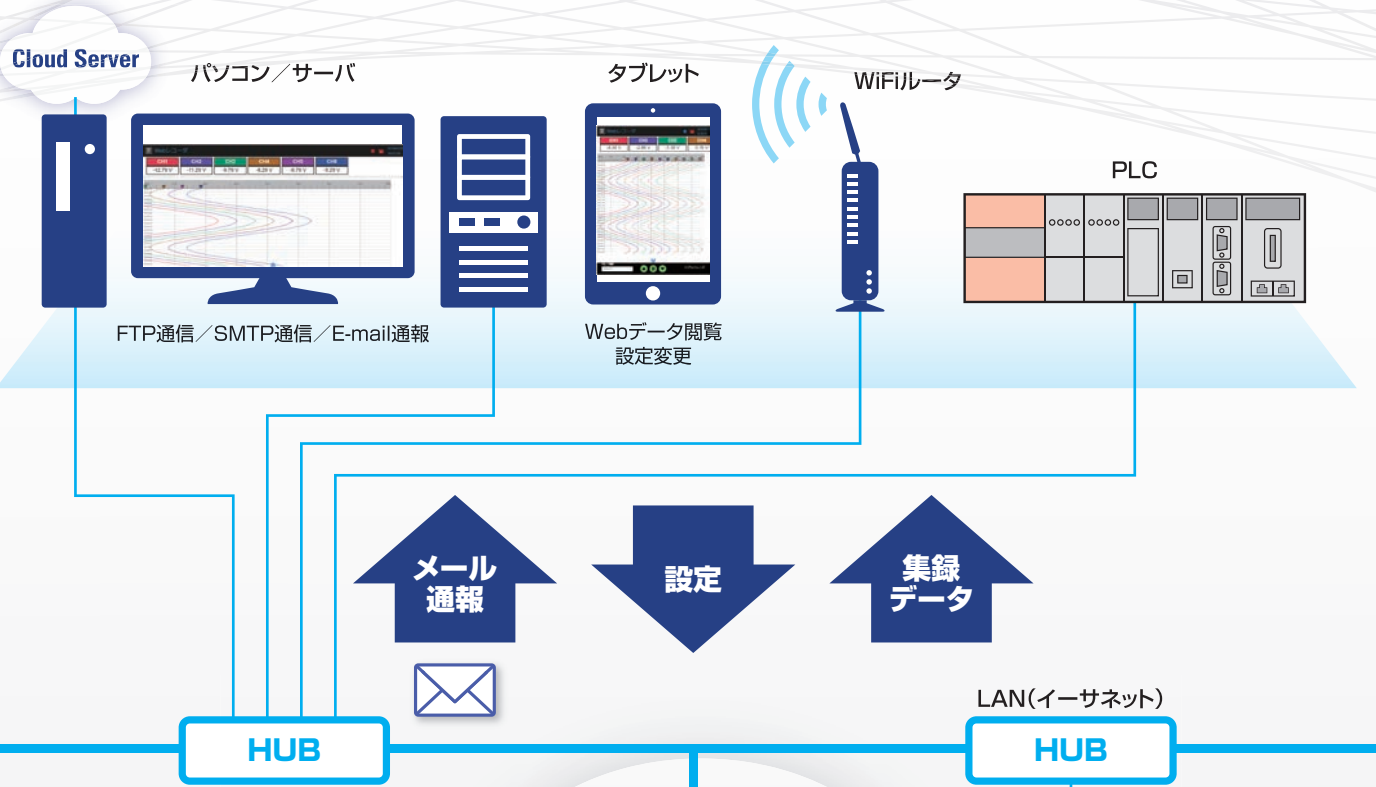

上位接続

Webレコーダ SC5000