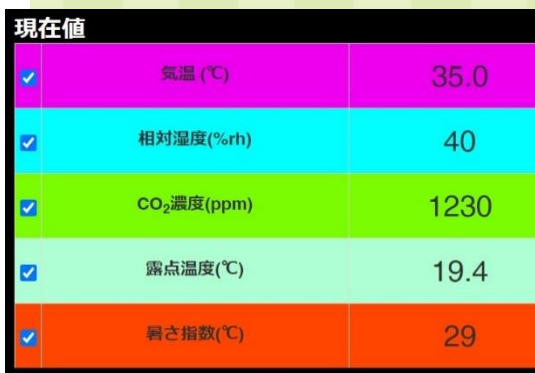

熱中症予防・3密回避

屋内環境監視モニタのご案内

1台で **気温・湿度・暑さ指数(WBGT)・CO2**の4種類を同時計測し、基準値オーバーを**点灯色**で視覚的にお知らせ。
安全・安心な快適環境づくりに！

屋内環境監視モニタ MH1000 #04

定価 ¥126,000

◆卓上形で設置が簡単・移動もフレキシブルに！

- 気温
- 湿度
- 暑さ指数[※]

※屋内での使用限定となります。
日本気象学会「日常生活における熱中症予防指針」に基づいてWBGTを求めています。

- CO2濃度

◆基準値オーバーを色でお知らせ。安全対策はバッチリ！

<青> 基準値以内

<紫> 暑さ指数(WBGT)基準値オーバー

<赤> 気温、湿度、CO2基準値オーバー

熱中症
予防

換気しよう

換気の頻度が低くなりがちな花粉シーズンの3密対策にも

◆データ管理にソフトは不要！ スマホ・タブレットで設定から計測まで

CSV出力

気温 °C	相対湿度 %rh	CO2濃度 ppm	暑さ指数 °C
25.2	40	672	20
25.2	40	672	20
25.2	40	672	20
25.2	40	672	20
25.2	40	670	20
25.2	40	670	20
25.2	40	670	20
25.2	40	670	20
25.2	40	669	20
25.2	40	669	20