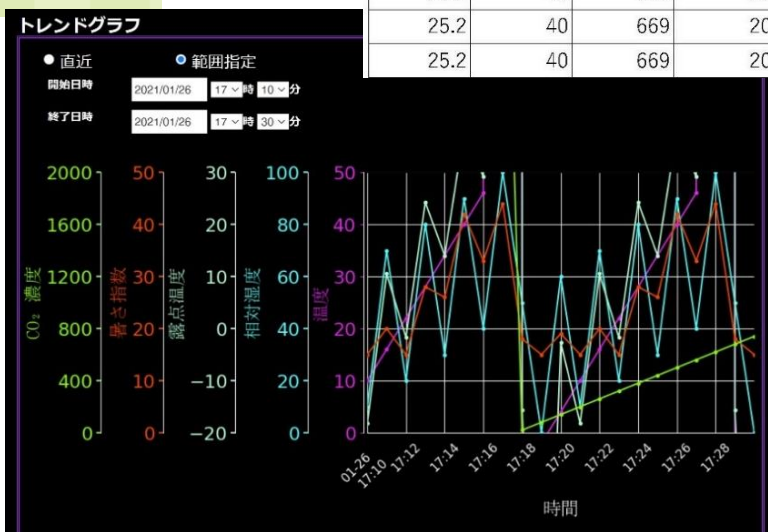

熱中症予防・3密回避

屋内環境監視モニタのご案内

1台で **気温・湿度・暑さ指数(WBGT)・CO2**の4種類を同時計測し、基準値オーバーを**点灯色**で視覚的にお知らせ。
安全・安心な快適環境づくりに！

屋内環境監視モニタ MH1000 #04

定価 ¥126,000

◆卓上形で設置が簡単・移動もフレキシブルに！

- 気温
- 湿度
- 暑さ指数[※]

※屋内での使用限定となります。
日本気象学会「日常生活における熱中症予防指針」に基づいてWBGTを求めています。

- CO2濃度

◆基準値オーバーを色でお知らせ。安全対策はバッチリ！

<青> 基準値以内

<紫> 暑さ指数(WBGT)基準値オーバー

<赤> 気温、湿度、CO2基準値オーバー

熱中症
予防

換気しよう

換気の頻度が低くなりがちな花粉シーズンの3密対策にも

◆データ管理にソフトは不要！ スマホ・タブレットで設定から計測まで

CSV出力

気温 °C	相対湿度 %rh	CO2濃度 ppm	暑さ指数 °C
25.2	40	672	20
25.2	40	672	20
25.2	40	672	20
25.2	40	672	20
25.2	40	670	20
25.2	40	670	20
25.2	40	670	20
25.2	40	670	20
25.2	40	669	20
25.2	40	669	20