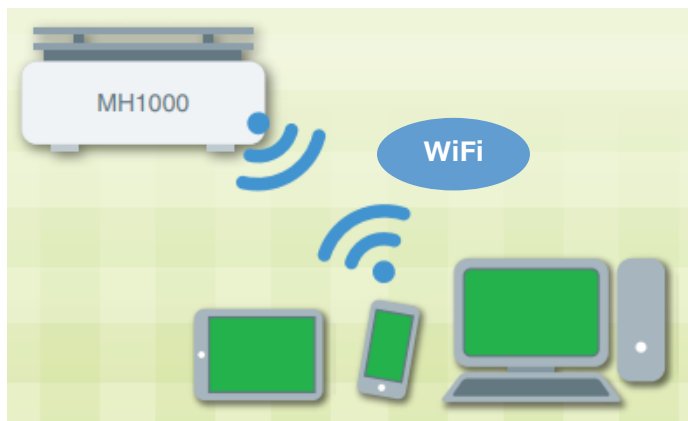

◆データ管理にソフトは不要！ スマホ・タブレットで設定から計測まで

CSV出力

気温 °C	相対湿度 %rh	CO2濃度 ppm	暑さ指数 °C
25.2	40	672	20
25.2	40	672	20
25.2	40	672	20
25.2	40	672	20
25.2	40	670	20
25.2	40	670	20
25.2	40	670	20
25.2	40	670	20
25.2	40	669	20
25.2	40	669	20